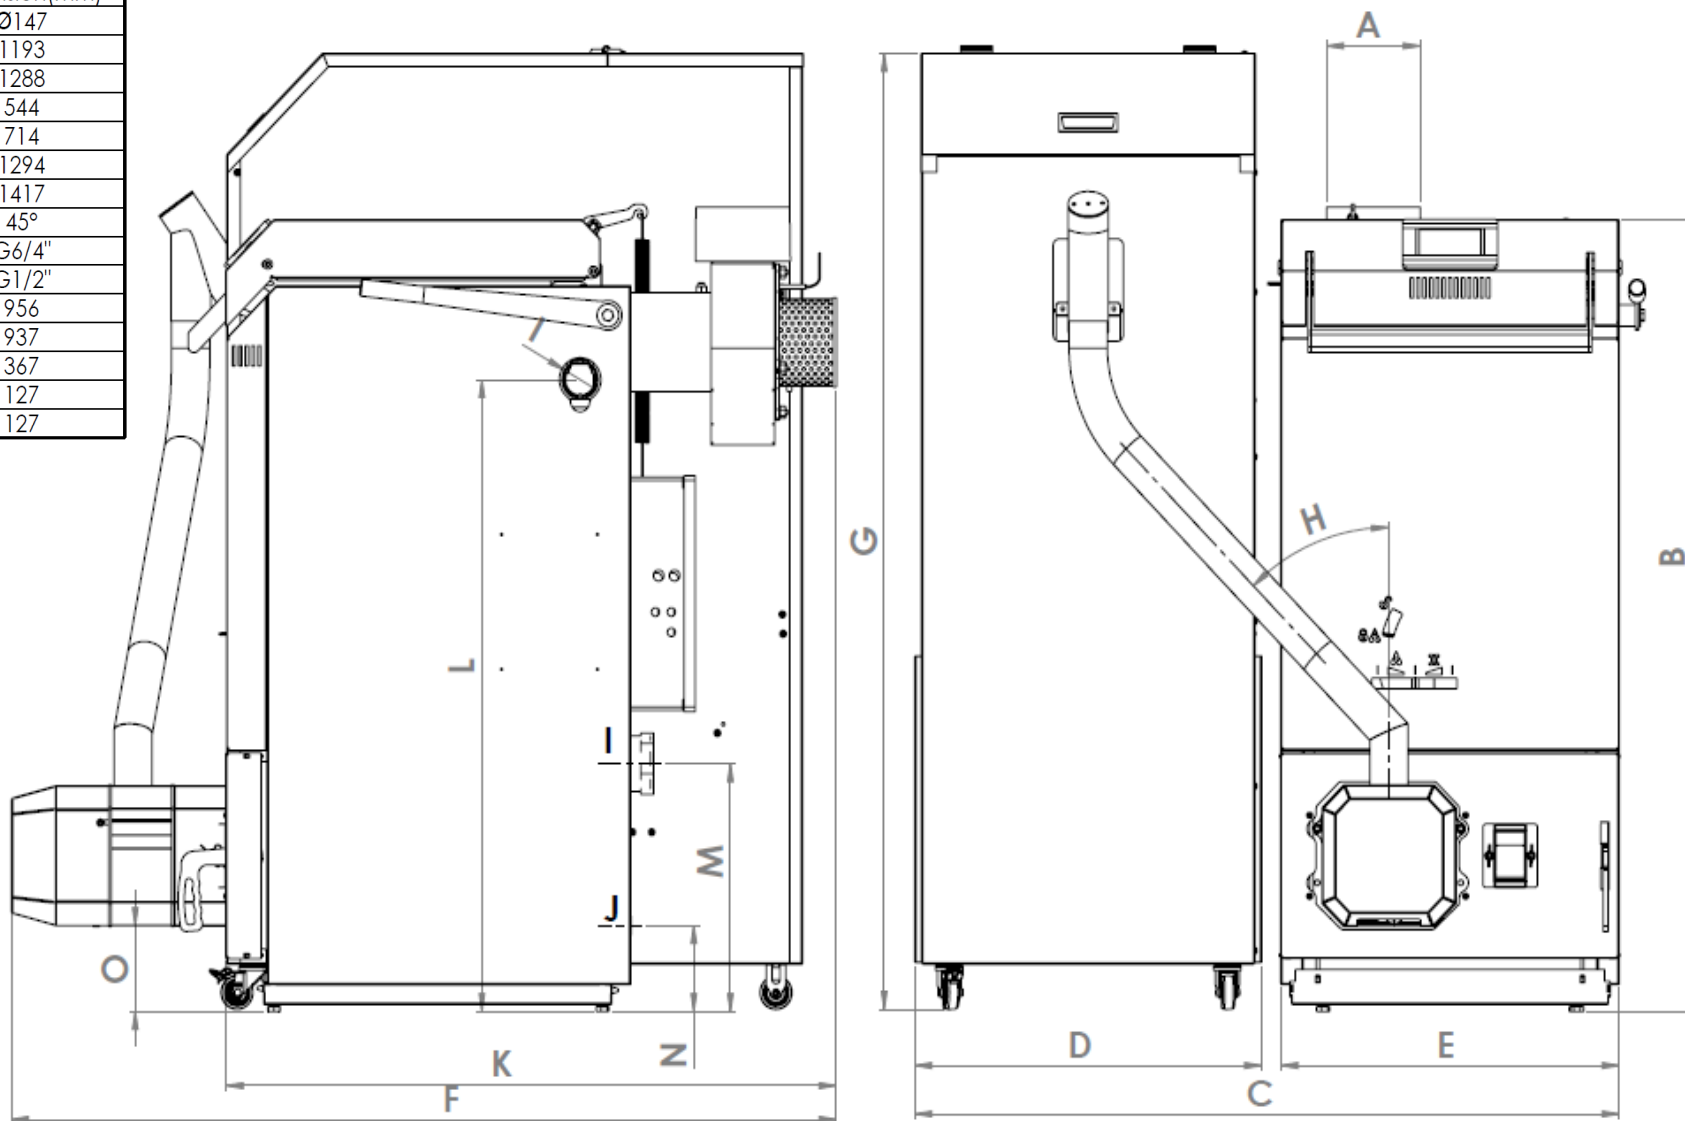

	BPC 25	BPC 40
	dimension(mm)	dimension(mm)
A	Ø147	Ø147
B	1193	1193
C	1104	1288
D	544	544
E	530	714
F	1294	1294
G	1417	1417
H	45°	45°
I	G 6/4"	G6/4"
J	G1/2"	G1/2"
K	956	956
L	937	937
M	367	367
N	127	127
O	127	127

	BC15	BC20	BC25	BC30
A	1200	1200	1200	1200
B	530	530	714	714
C	400	400	585	585
D	Ø149	Ø149	Ø149	Ø149
E	104	104	104	104
F	940	940	940	940
G	719	719	719	719
H	469	469	469	469
I	368	368	368	368
J	128	128	128	128
K	634	634	634	634
L	955	955	955	955
M	176	176	176	176
N	G1/2"	G1/2"	G1/2"	G1/2"
O	G2 1/2"*	G2 1/2"*	G2 1/2"*	G2 1/2"*
P	G 6/4"	G 6/4"	G 6/4"	G 6/4"
Q	818	818	818	818
R	1317	1317	1317	1317
S	576	576	760	760
T	684	684	868	868
U	1202	1202	1202	1202
V	850**	850**	850**	850**
W	1038	1038	1038	1038

* Kylmän veden paluuyhde 6/4"

** Suurin kuljetusmitta tuulettimen irrottamisen jälkeen